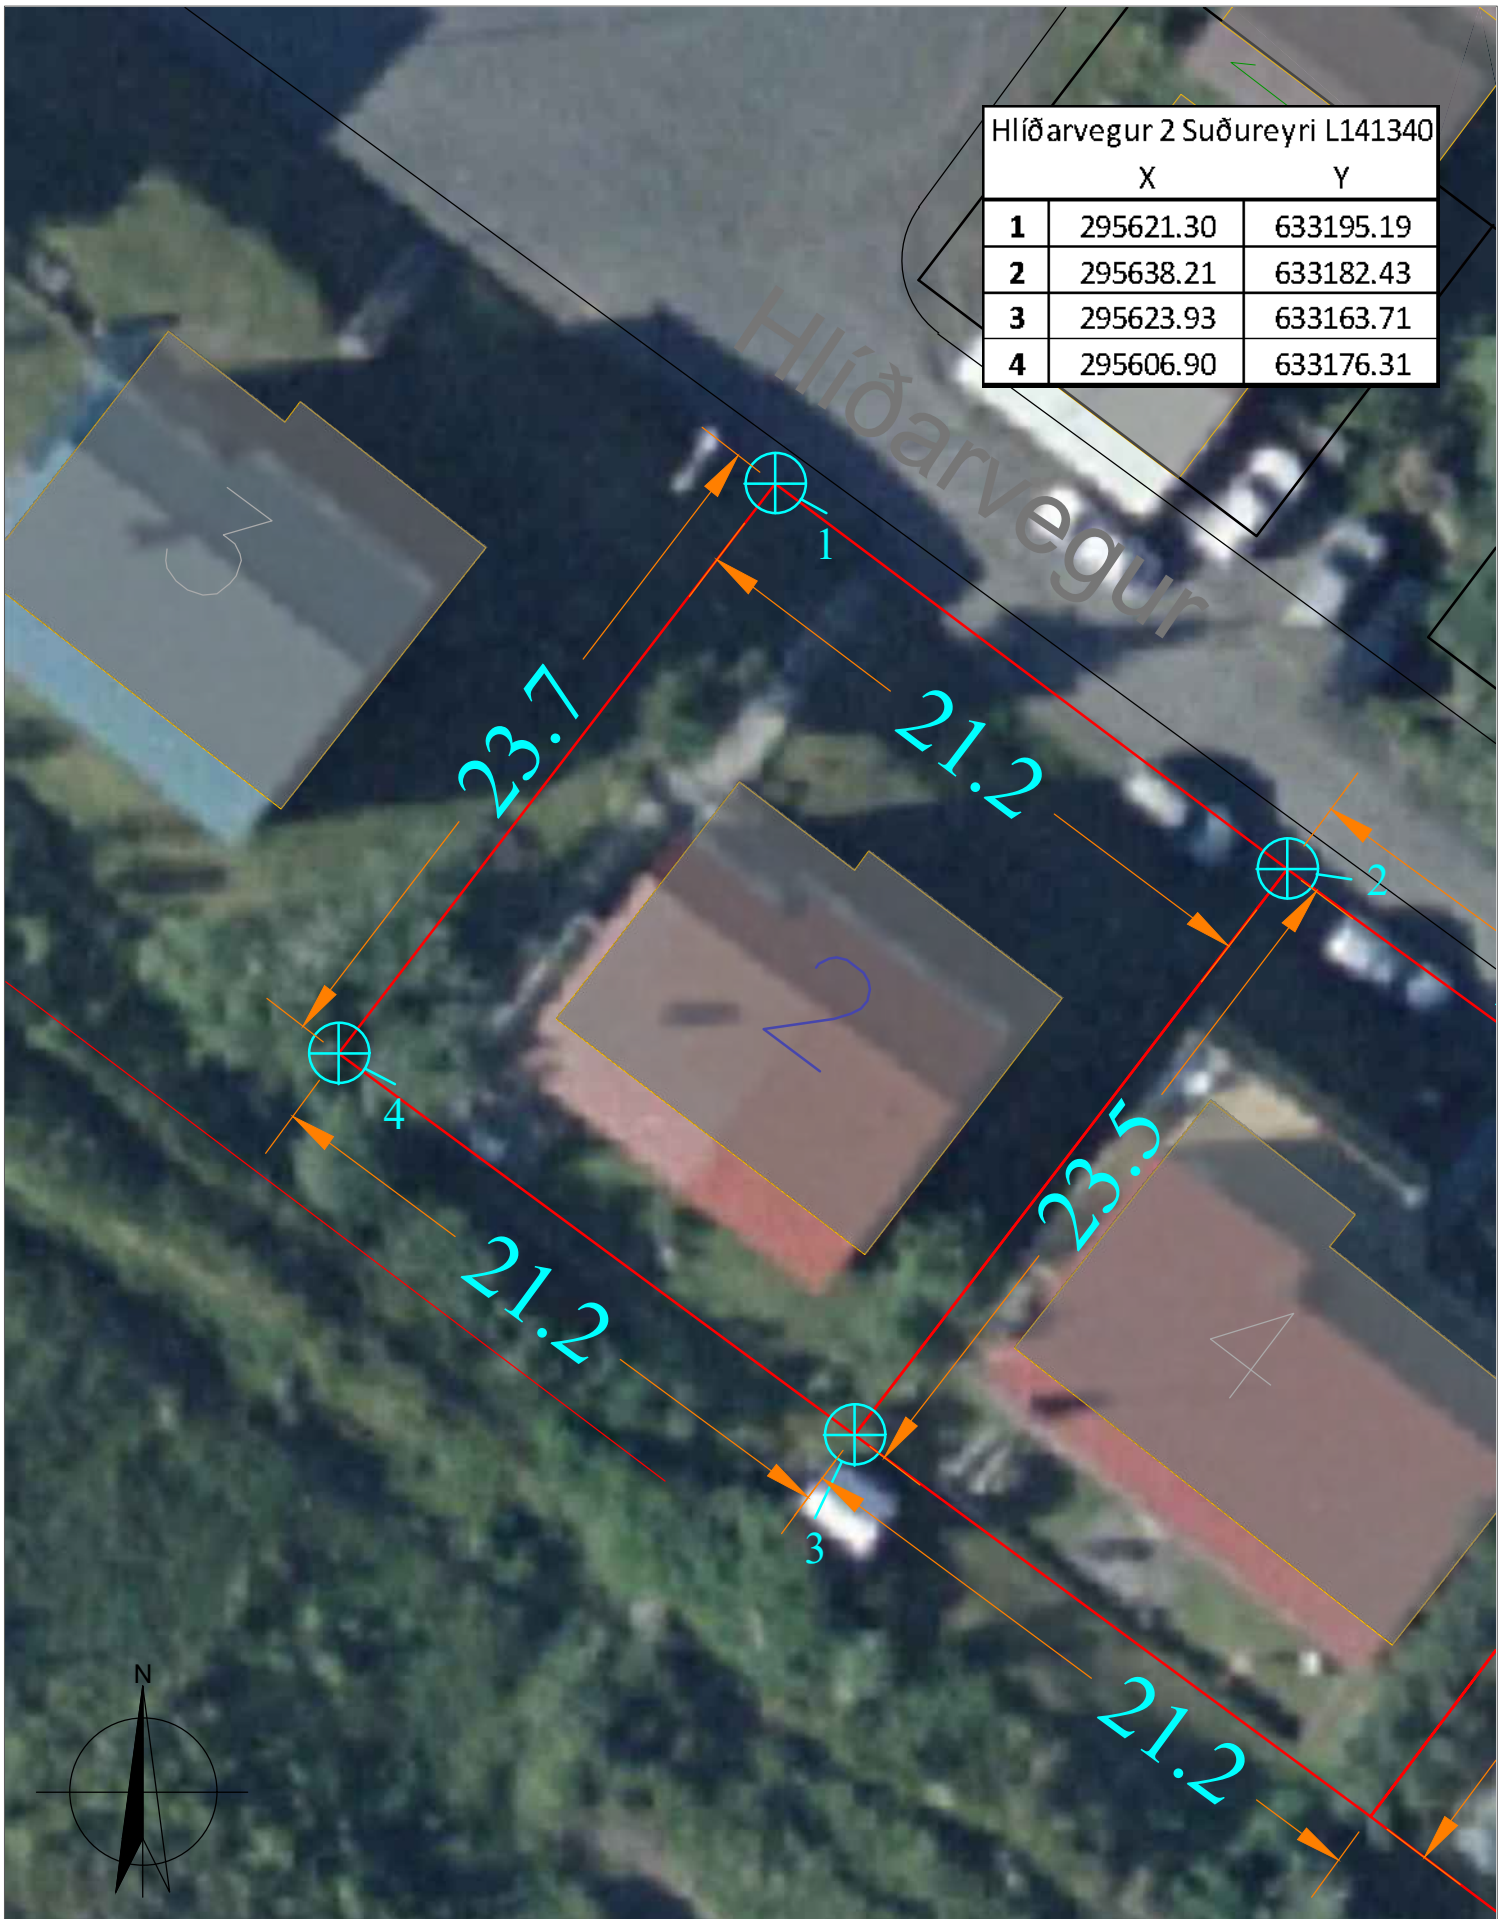

Hlíðarvegur 2 Suðureyri L141340

	X	Y
1	295621.30	633195.19
2	295638.21	633182.43
3	295623.93	633163.71
4	295606.90	633176.31

Tæknideild
Hafnarstræti 1, 400 Ísafirði
Sími: 450 8000
email: bygg@isafjordur.is

Hlíðarvegur 2, Suðureyri
Stærð lóðar: 500,0 fm
Landnr. 141340, Ísafjarðarbær

Mælikvarði: 1:250 (A4)
Dagsetning: 17.03.2022
Teikning uppfært:
Teiknað: HPM
Málsnúmer: 2022 01 0142